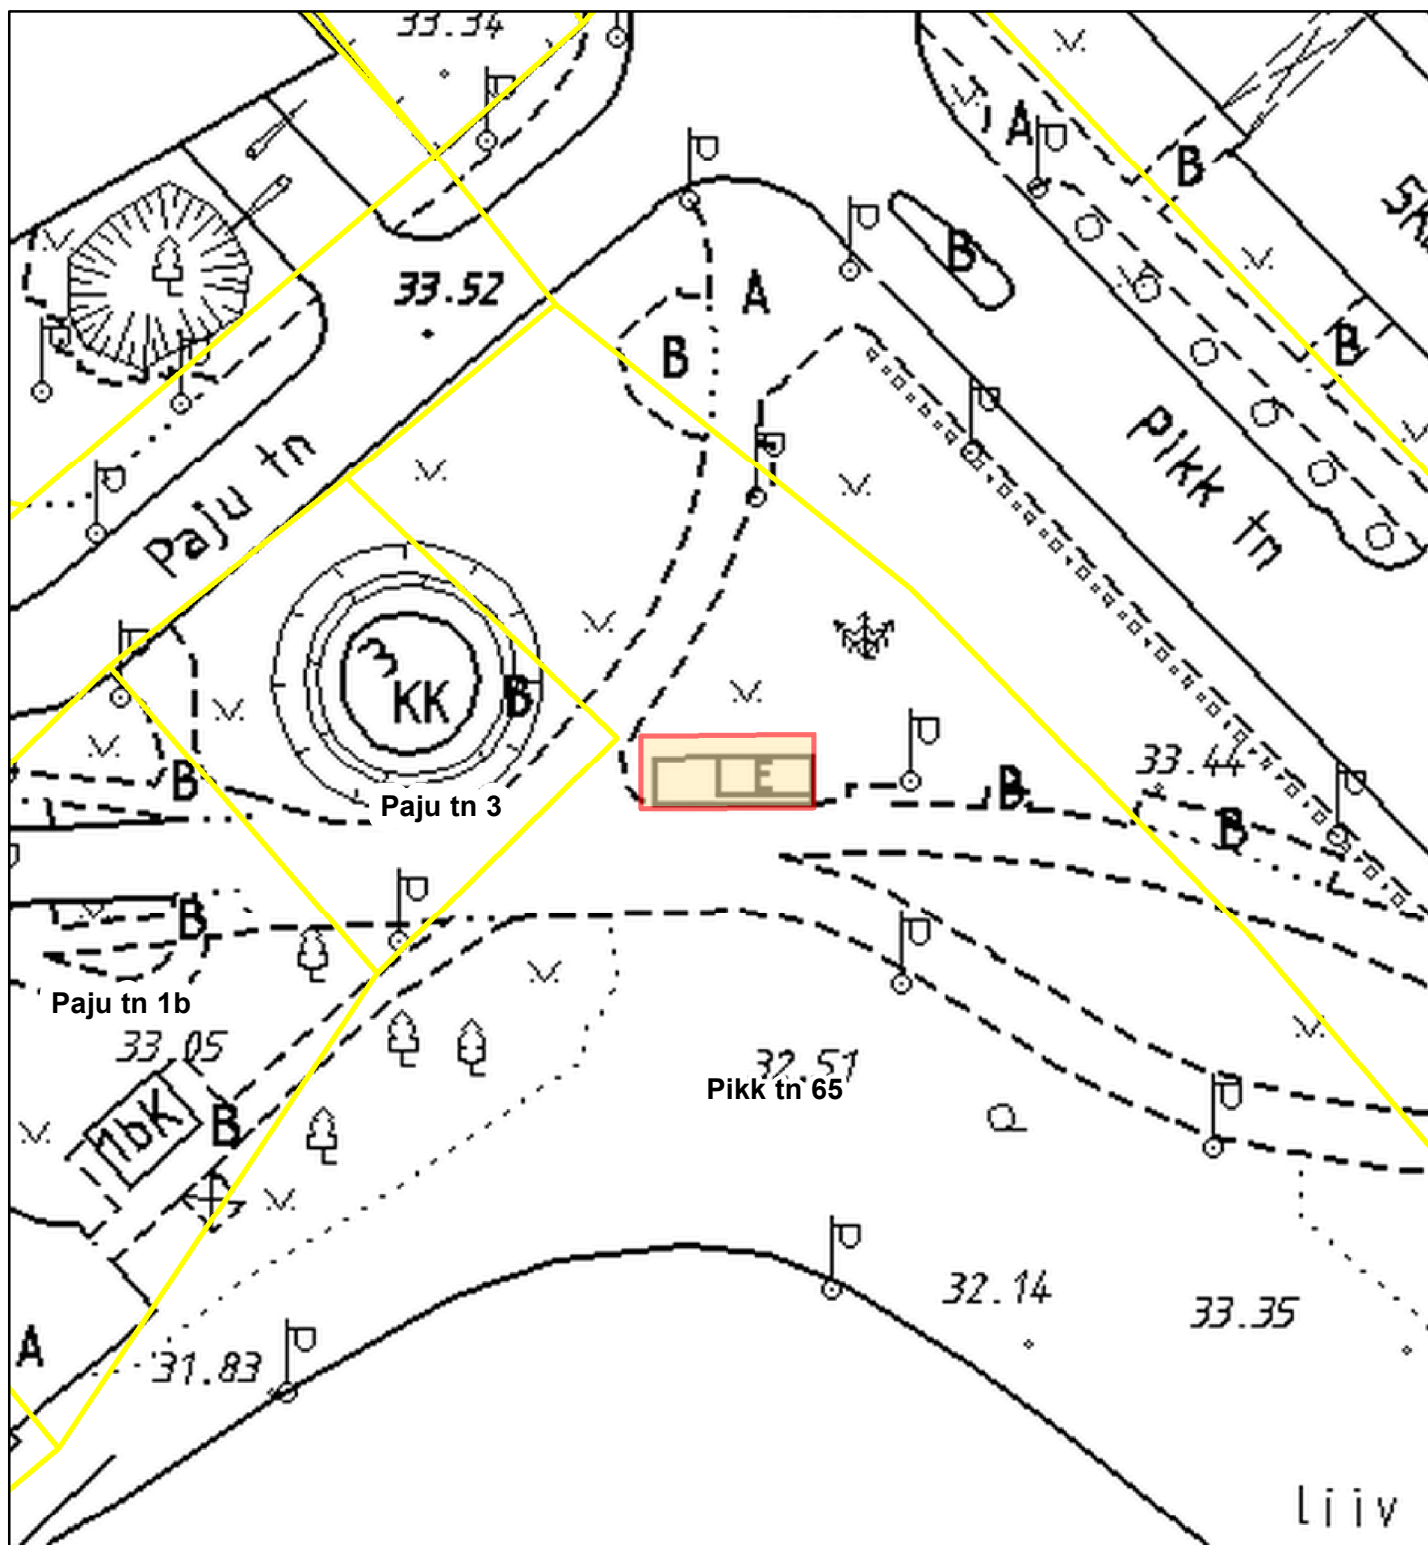

Üürile antav maa

Tartu linn, Tartu linn, Pikk tn 65 (79301:001:0052)

1:500

Legend

 Üürile antav maa pindalaga ca 56m², sh linnavalitsuse 23.04.2019. a korraldusega nr 441 alusel üürile antud maa pindalaga ca 30m²

 Katastriüksuse piir

Koostaja: Sandra Simson
Kuupäev: 29.11.2022